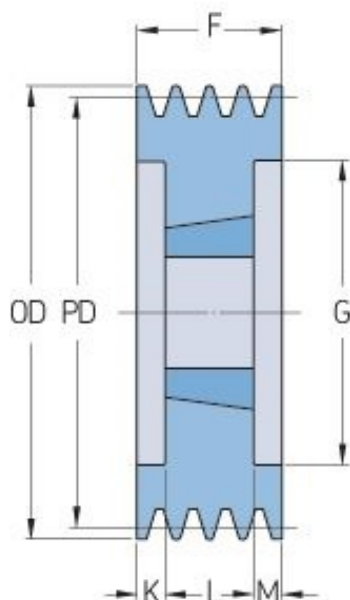

# PHP 4SPB200TB

Roztečný průměr (mm)	200
Vnější průměr (mm)	207
Typ řemenice	3
Číslo pouzdra	3020
Min. vnitřní průměr (mm)	25
Max. vnitřní průměr (mm)	75
F (mm)	82
G (mm)	157
K (mm)	15.5
L (mm)	51
M (mm)	15.5
H (mm)	-
Hmotnost (kg)	9.3